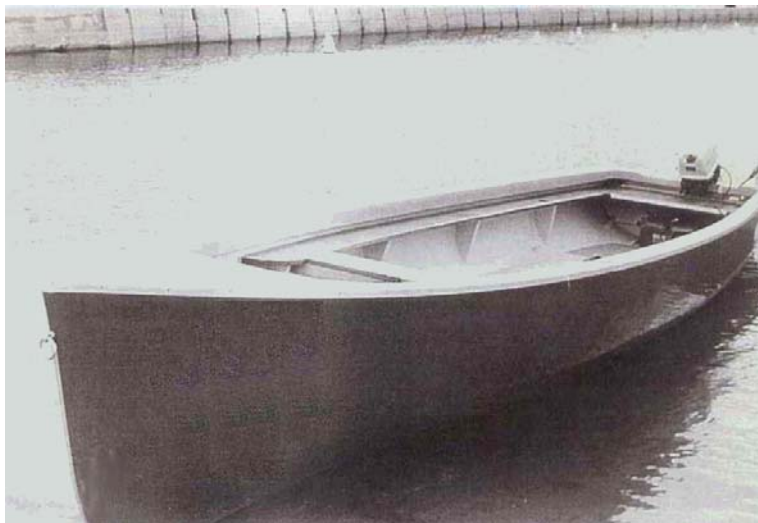

Canots de pêche professionnels

6.35 m x 1.85 m

7.20 m x 2.25 m

A. & O. STAEMPFLI
Chantier Naval
CH-1422 GRANDSON

Tél. 024 445 35 55
Fax 024 446 21 12

www.staempflibateaux.ch
a.staempfli@staempflibateaux.ch