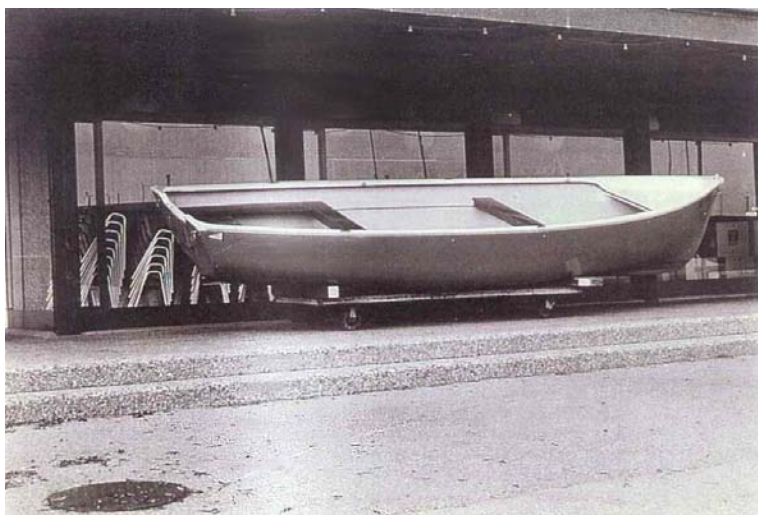

Canots de pêche professionnels

6.35 m x 1.85 m

7.20 m x 2.25 m

A. & O. STAEMPFLI
Chantier Naval
CH-1422 GRANDSON

Tél. 024 445 35 55
Fax 024 446 21 12

www.staempflibateaux.ch
a.staempfli@staempflibateaux.ch